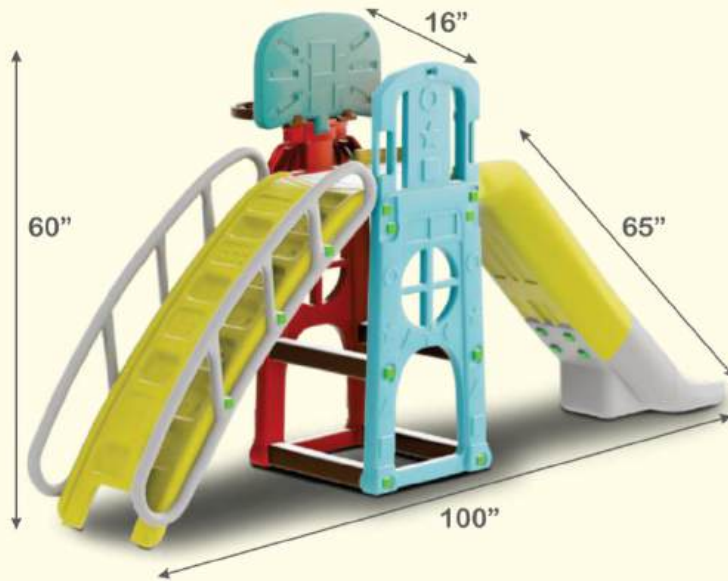

Slides & Combos