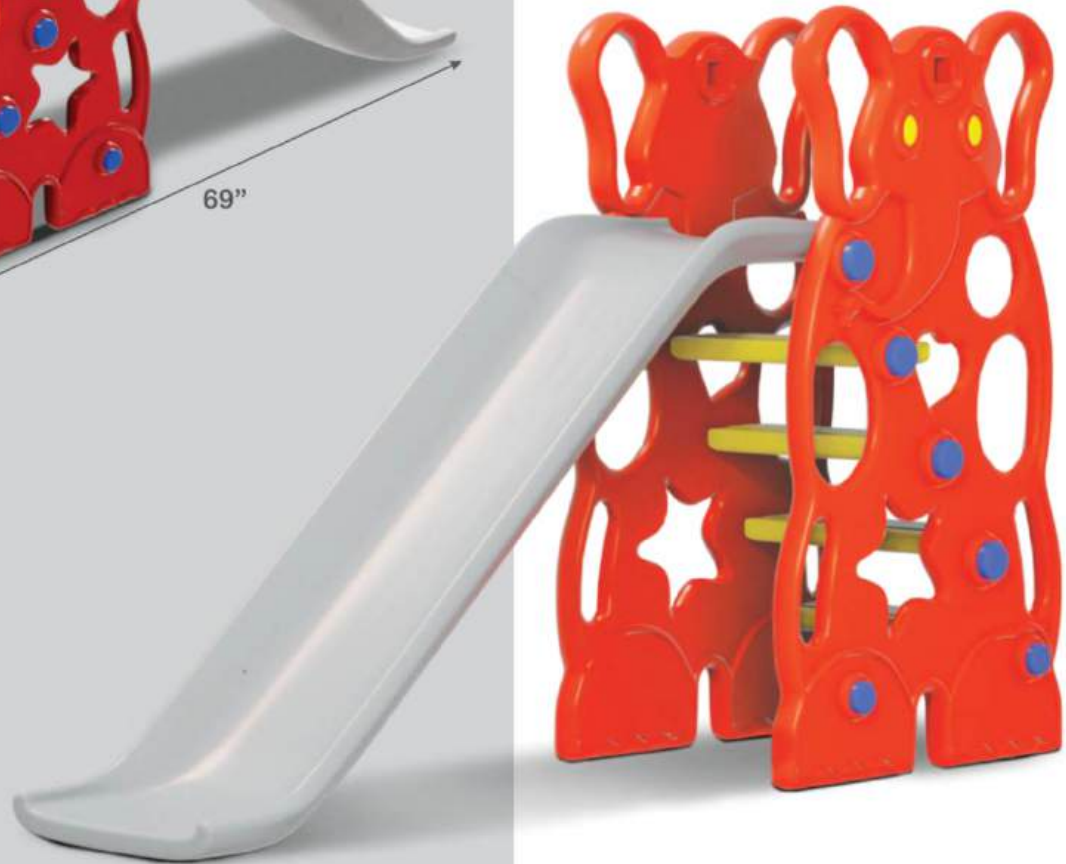

## 5 in 1 Combo

**Product Description**

Item No. : NEF-1025  
Material : Plastic  
Item Size : L 100 x B 96 x H 60 inch  
Remark :

# Rocker & Rider

Neelkamal

## Tusker Slide

Product  
Description

Item No. : NEF-1026  
Material : Plastic  
Item Size : L 69 x B 20 x H 41 inch  
Remark :