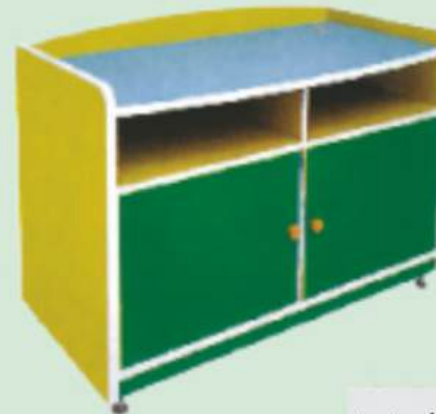

Product
Description

Item No. : NEF-1120
Material :
Item Size :
Remark :