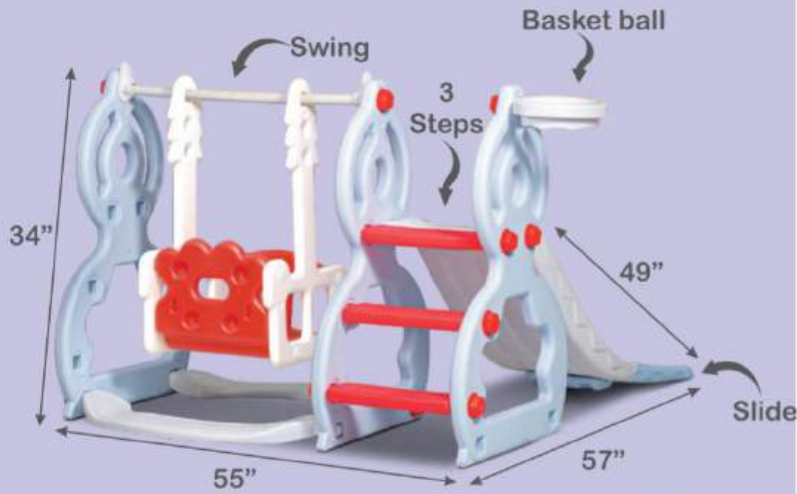

Slides & Combos

Neelkamal