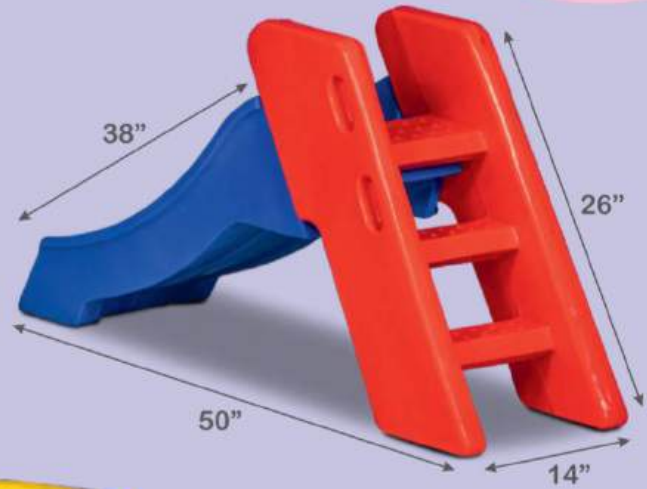

Slides & Combos

Neelkama

Dooper Slide

Product Description

Item No. : NEF-983
Material : Plastic
Item Size : L 50 x B 14 x H 26 inch
Remark :