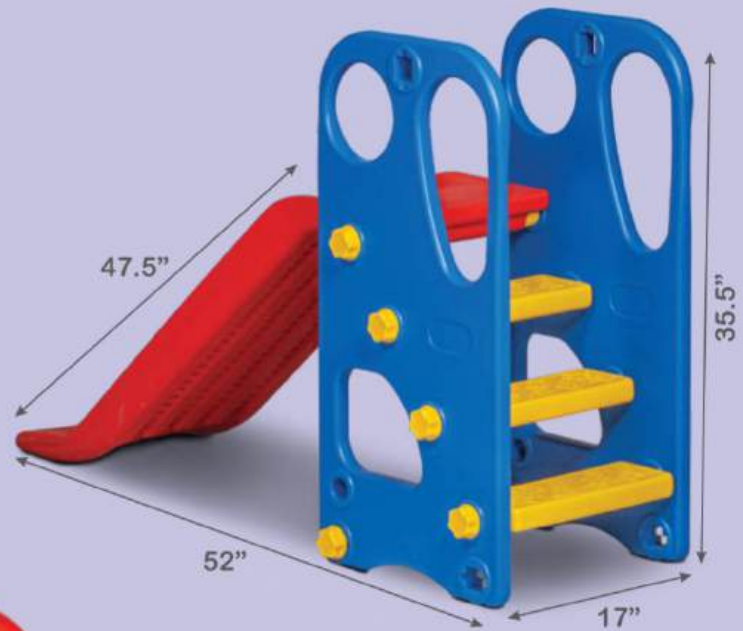

Slides & Combos

Drift Slide

Product Description

Item No. : NEF-991
Material : Plastic
Item Size : L 52 x B 17 x H 35.5 inch
Remark :

RATE 5299/-