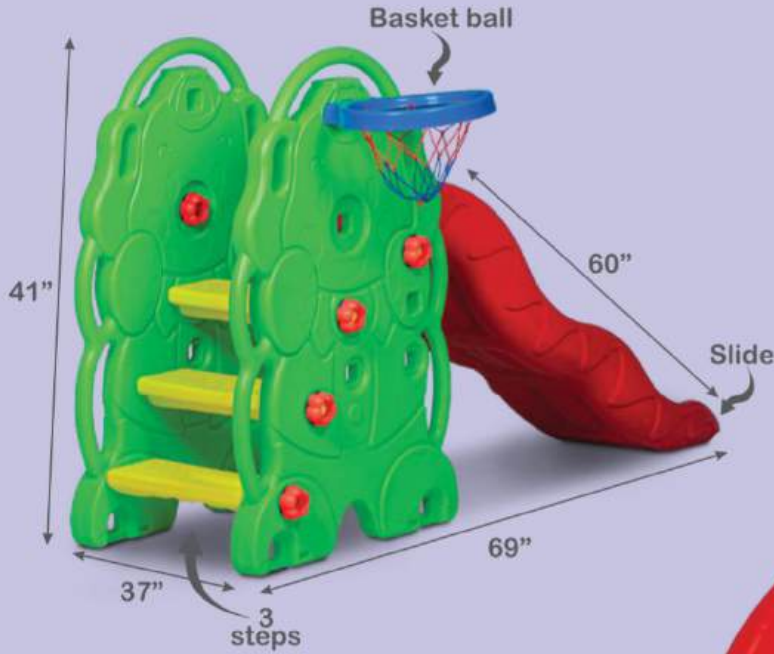

Slides & Combos

Neelkama

Elephant Slide

Product Description

Item No. : NEF-998
Material : Plastic
Item Size : L 69 x B 37 x H 41 inch
Remark :