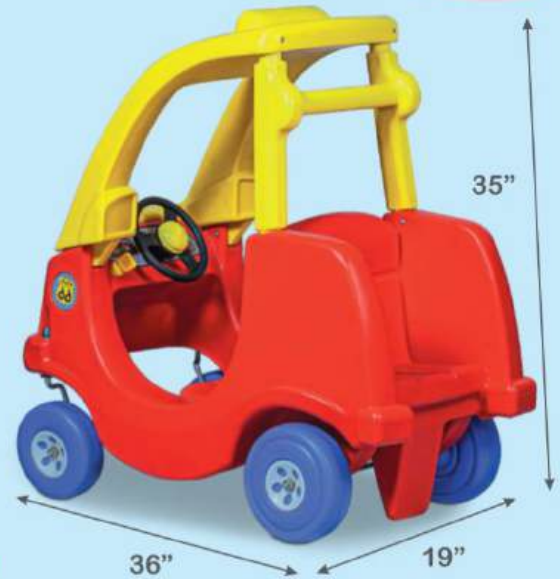

Rocker & Rider

Neelkamal

Coupe Car

Product
Description

Item No. : NEF-1051
Material : Plastic
Item Size : L 36 x B 19 x H 35 inch
Remark :

RATE 10,699/-