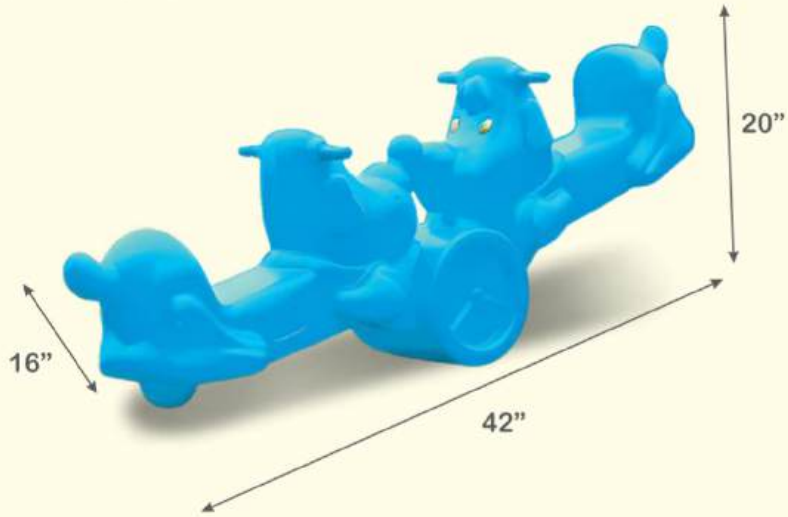

Rocker & Rider