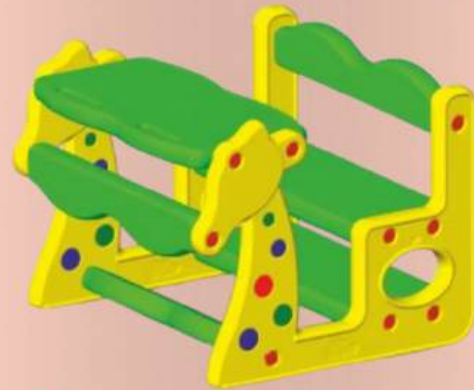

Item No : NEF-972
Name : Plastic Double Benches-Giraffe
Item Size : Table L29" x W29" x H23"
Price : 5900/-