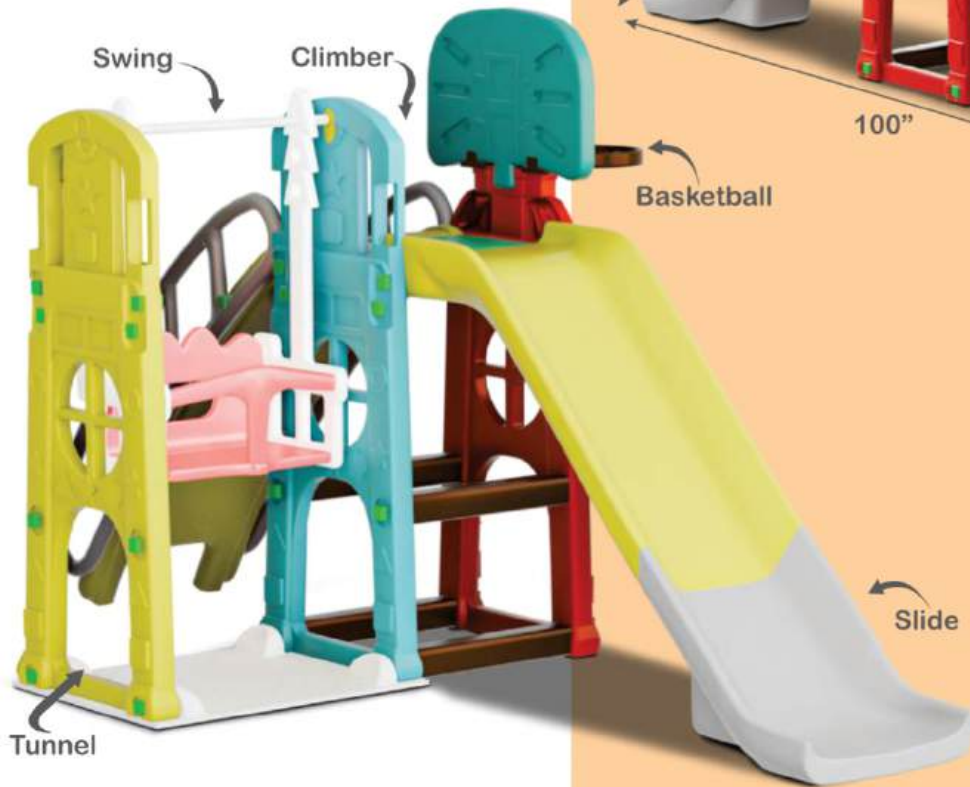

Slides & Combos

5 in 1 Combo

Product Description

Item No. : NEF-1025
Material : Plastic
Item Size : L 100 x B 96 x H 60 inch
Remark :