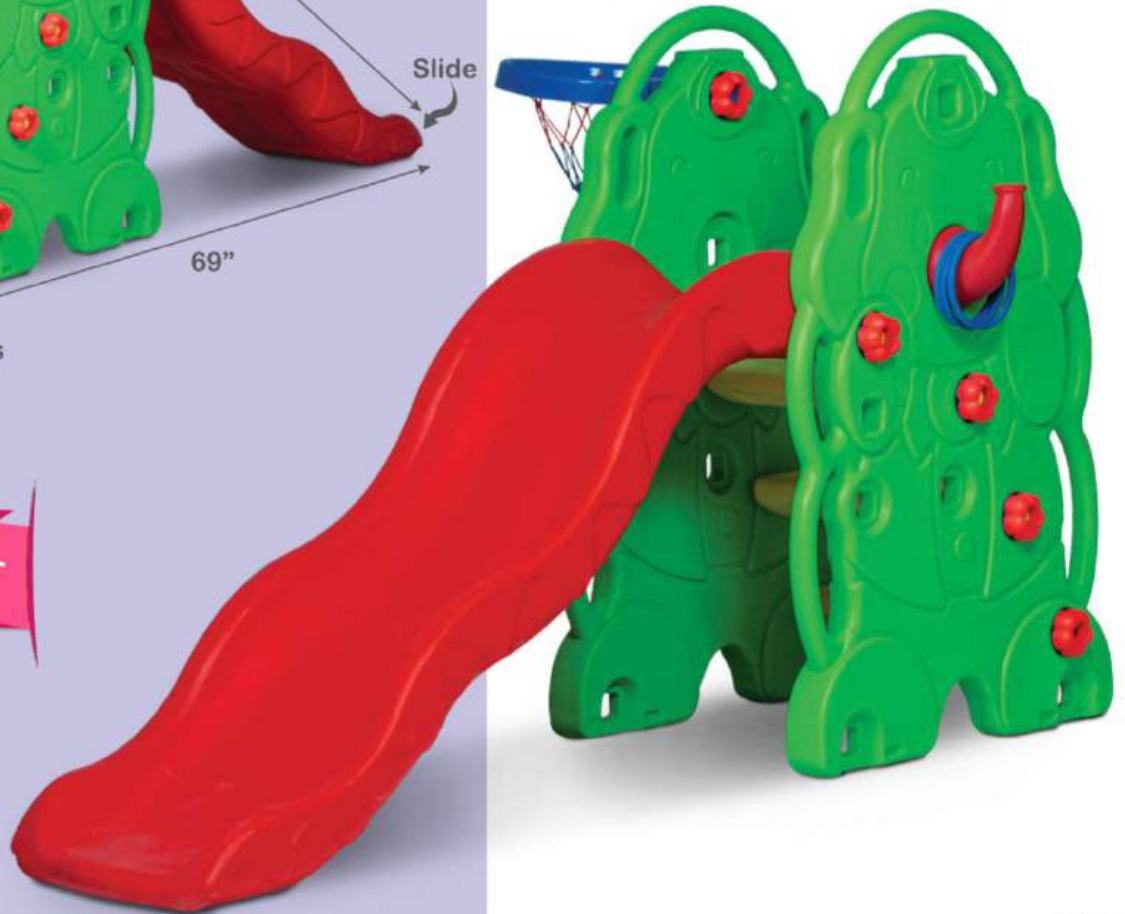

## Elephant Slide

Product Description

Item No. : NEF-998  
Material : Plastic  
Item Size : L 69 x B 37 x H 41 inch  
Remark :

RATE 8349/-