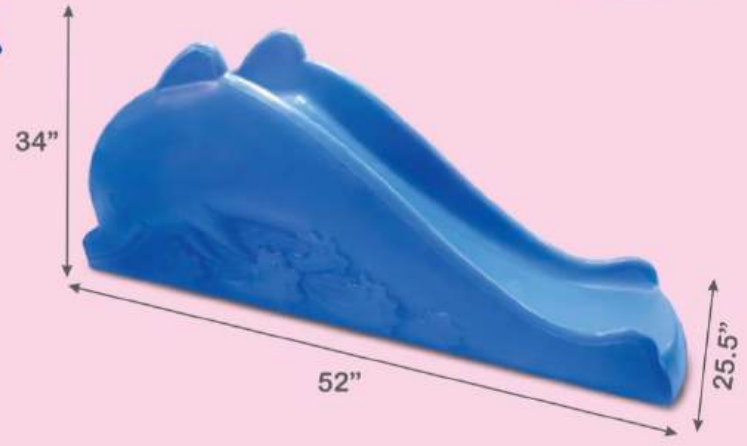

## Super Giraffe Slide Combo

Item No. : NEF-1022  
Material : -  
Item Size : L65.7"xW70.5"xH41.7"xT54"  
Remark :

Product Description

RATE 10,549/-

## Fish Slide

Product Description

Item No. : NEF-1023  
Material : Plastic  
Item Size : L 52 x B 25.5 x H 34 inch  
Remark :