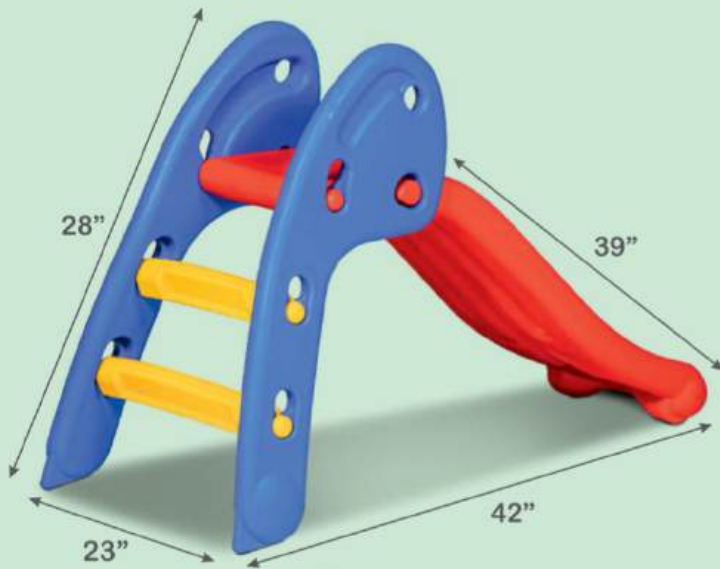

Slides & Combos

Neelkamal