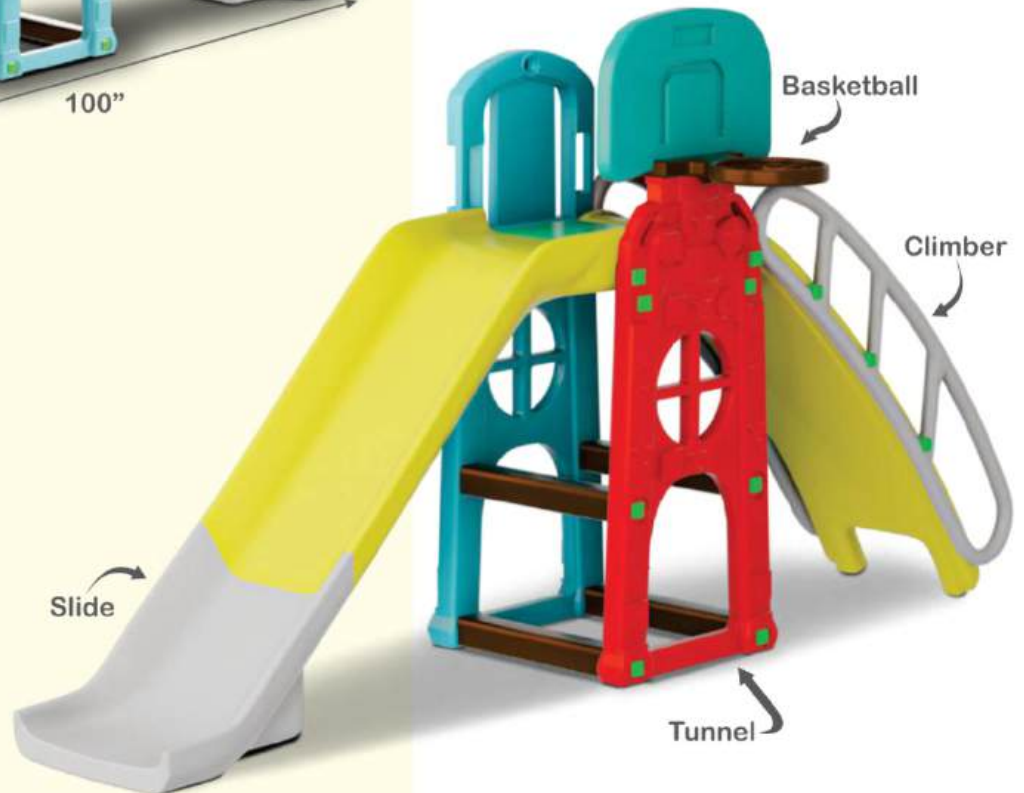

4 in 1 Combo

Product Description

Item No. : NEF-1024
Material : Plastic
Item Size : L 100 x B 16 x H 60 inch
Remark :