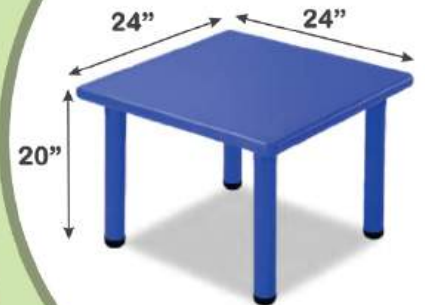

### Product Description

Item No :	NEF-910
Material :	Plastic
Item Size :	L 27 X B 27 X H 20 Inch
Remark :	

Visit us at : [www.neelkamaledufurniture.com](http://www.neelkamaledufurniture.com)

**RATE** 3399/-

### Product Description

Item No : NEF-911  
 Material : Plastic, + Iron Legs  
 Item Size : L 24 X B 24 X H 20 Inch  
 Remark :

4299/- **RATE**

Visit us at : [www.neelkamaledufurniture.com](http://www.neelkamaledufurniture.com)