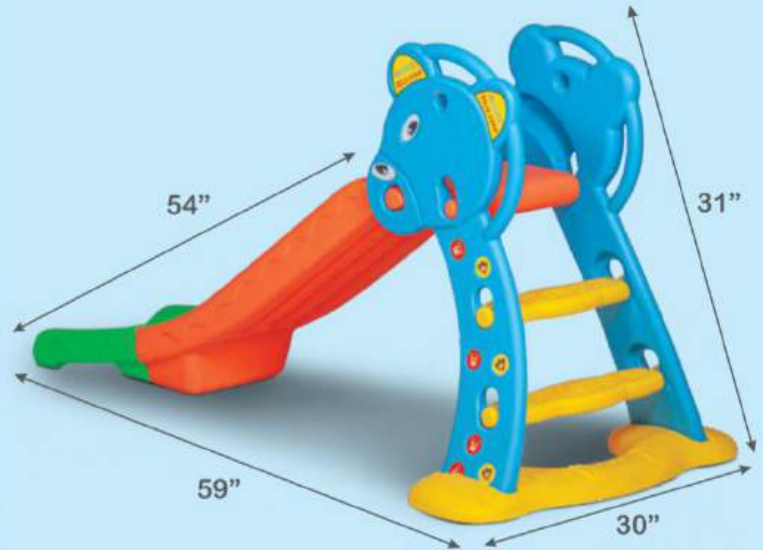

Slides & Combos

Neelkamal

Sneak Slide

Product Description

Item No. : NEF-985
Material : Plastic
Item Size : L 59 x B 30 x H 31 inch
Remark :

RATE 4299/-