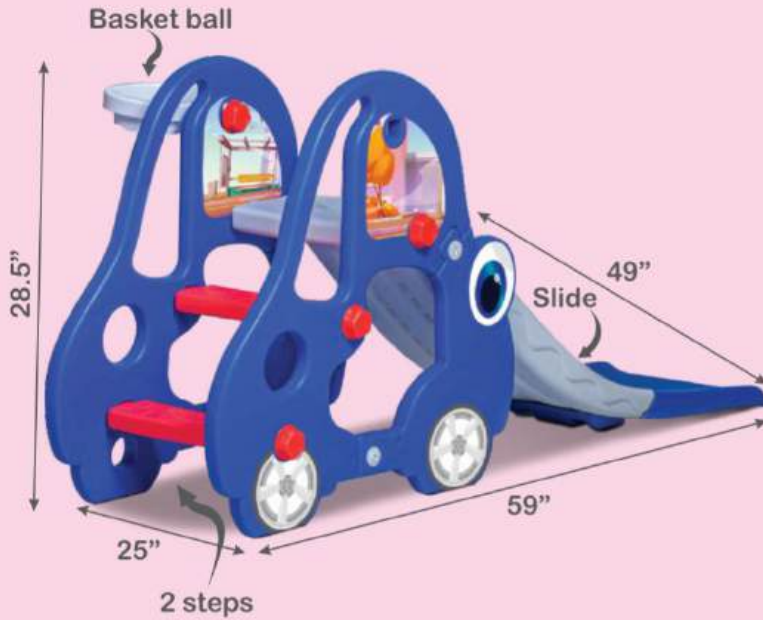

Slides & Combos

Neelkamal