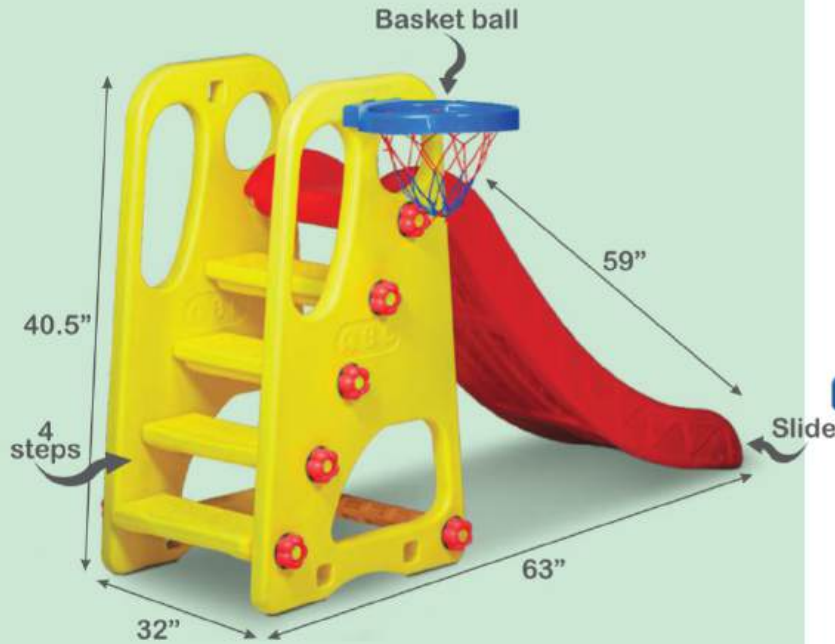

Slides & Combos

Neelkamal