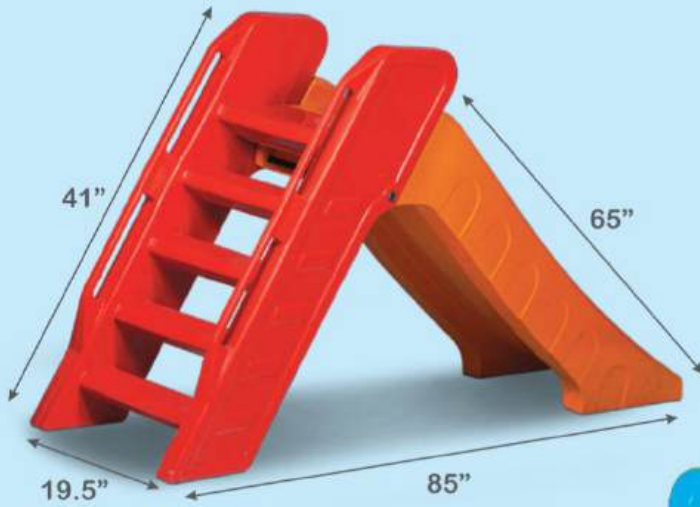

Slides & Combos

Neelkamal