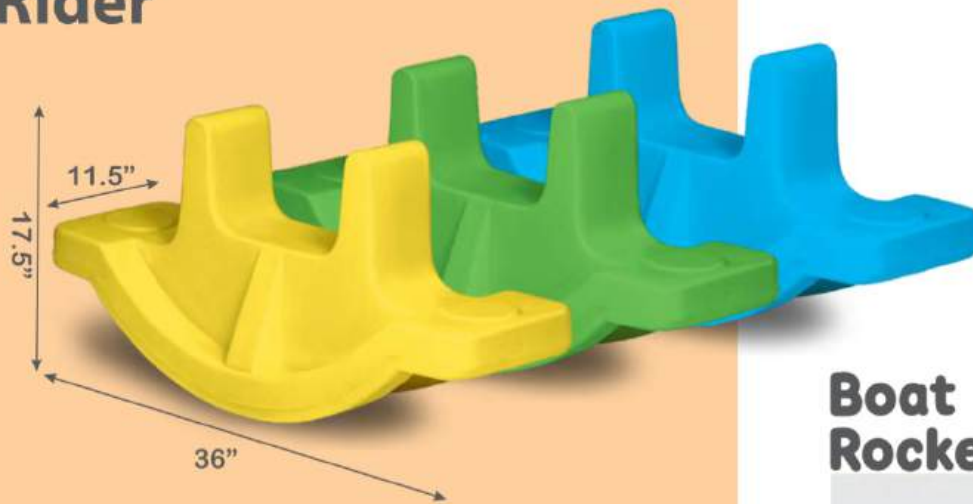

Rocker & Rider

Neelkamal