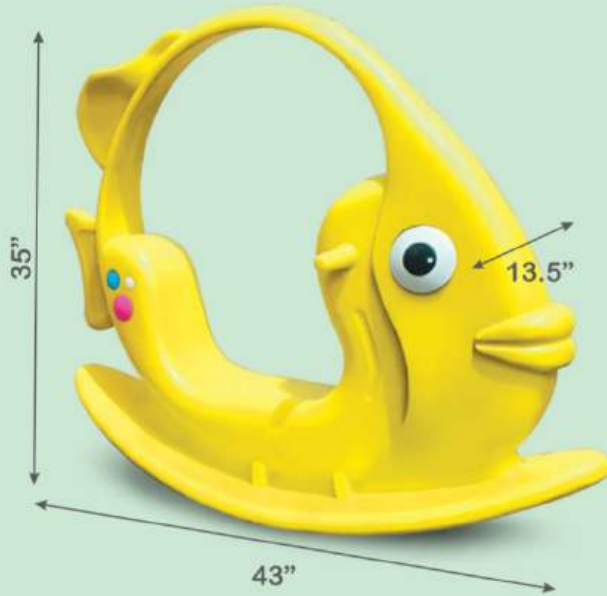

Rocker & Rider

Neelkamal