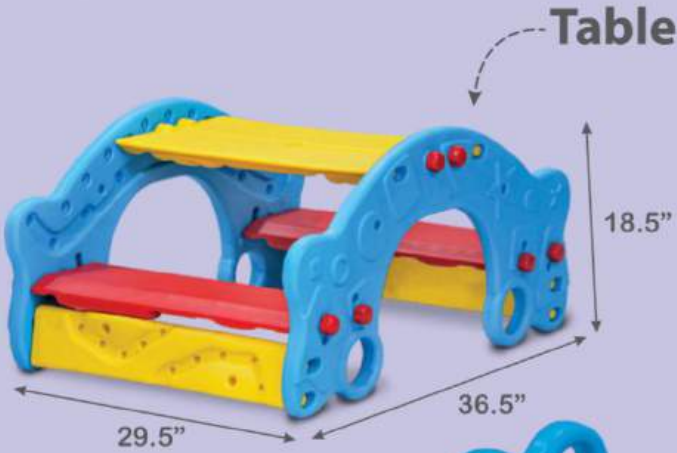

Rocker & Rider