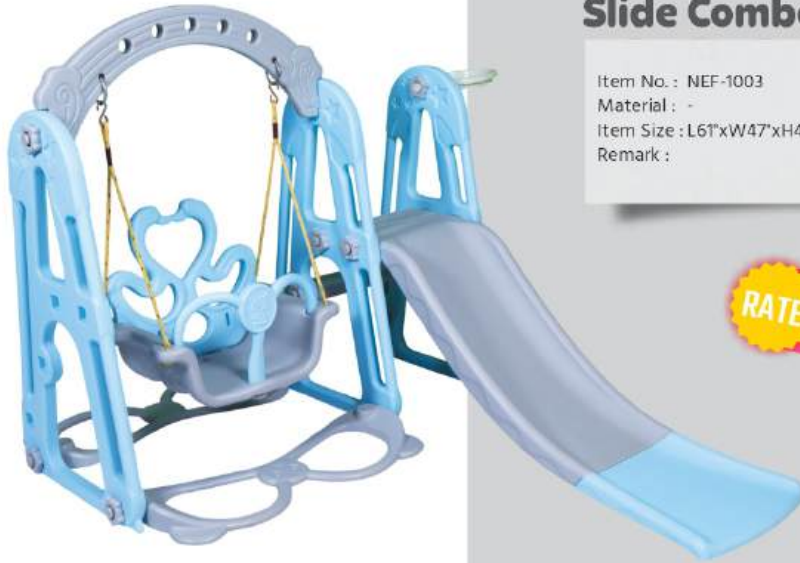

Slides & Combos

Super Prime Slide Combo

Product Description

Item No. : NEF-1003
Material : -
Item Size : L61"xW47"xH41"xT44"
Remark :

RATE 5149/-

Monumental Slide Combo

Product Description

Item No. : NEF-1004
Material : -
Item Size : L61"xW47"xH41"xT44"
Remark :

RATE 5799/-