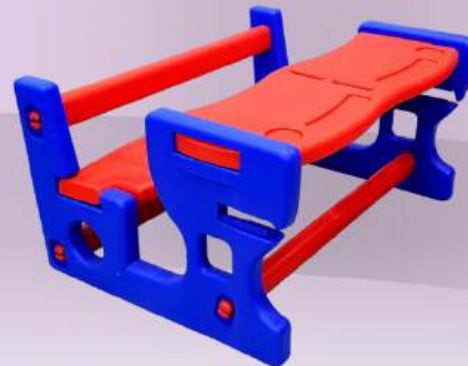

Item No	: NEF-970
Name	: Plastic Double Bench
Item Size	: Table L90 x W70 x H47Cm
:	:
Price	: 4700/-