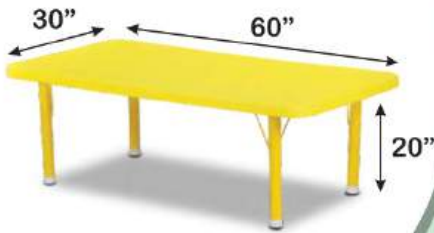

### Product Description

Item No	: NEF-905
Material	: Plastic Top, 16gz Iron
Item Size	: L 56 X B 30 X H 18-24 Inch
Remark	: Adjustable Legs

Visit us at : [www.neelkamaledufurniture.com](http://www.neelkamaledufurniture.com)

### Product Description

Item No	: NEF-906
Material	: Plastic Top, 16gz Iron
Item Size	: L 60 X B 30 X H 20 Inch
Remark	:

**RATE** 9699/-

Visit us at : [www.neelkamaledufurniture.com](http://www.neelkamaledufurniture.com)