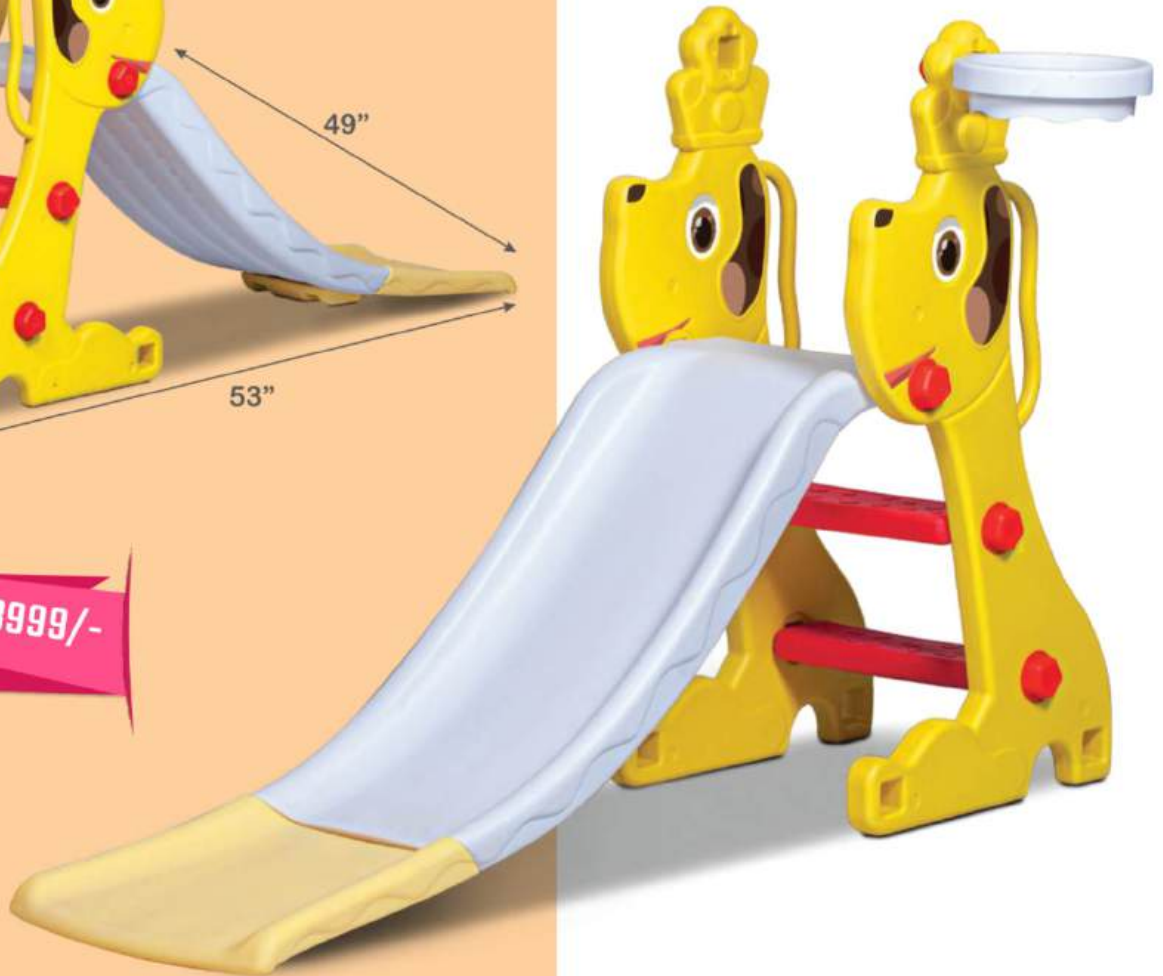

## Dog Slide

Product  
Description

Item No. : NEF-988

Material : Plastic

Item Size : L 53 x B 25.5 x H 35 inch

Remark :

RATE 3999/-