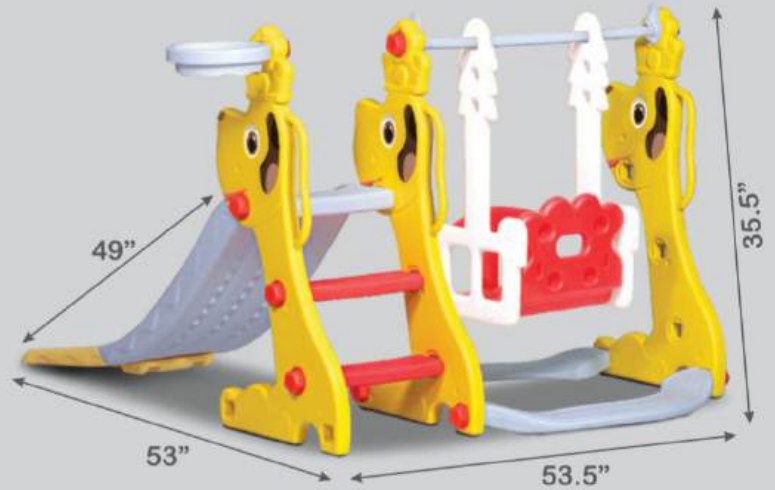

Slides & Combos

Neelkamal

Dog Slide Combo

Product Description

Item No. : NEF-989
Material : Plastic
Item Size : L 53 x B 53.5 x H 35.5 inch
Remark :