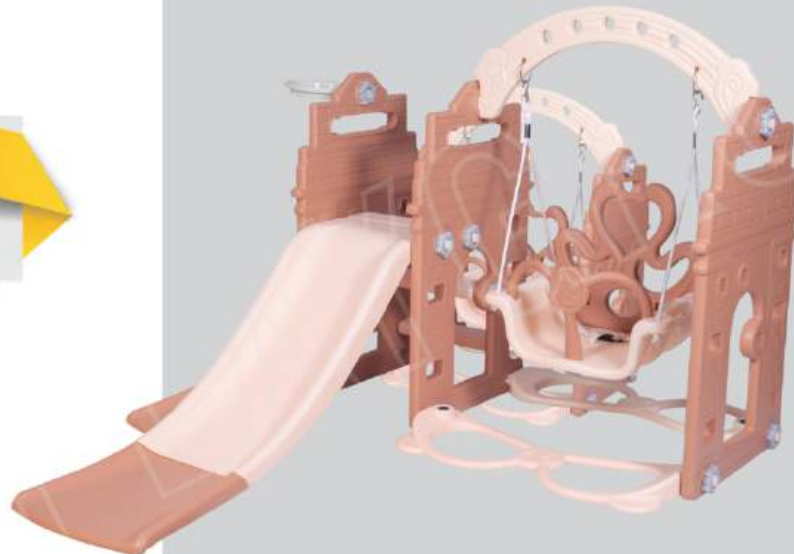

Slides & Combos

Super Prime Slide Combo

Product Description

Item No. : NEF-1003
Material : -
Item Size : L61"xW47"xH41"xT44"
Remark :

RATE 5149/-

Monumental Slide Combo

Product Description

Item No. : NEF-1004
Material : -
Item Size : L61"xW47"xH41"xT44"
Remark :

RATE 5799/-