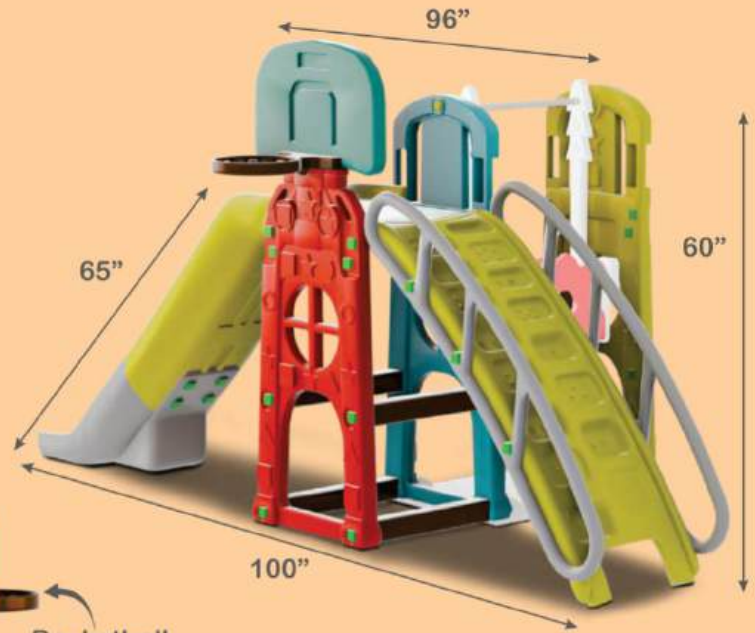

Slides & Combos

5 in 1 Combo

Product Description

Item No. : NEF-1025
Material : Plastic
Item Size : L 100 x B 96 x H 60 inch
Remark :