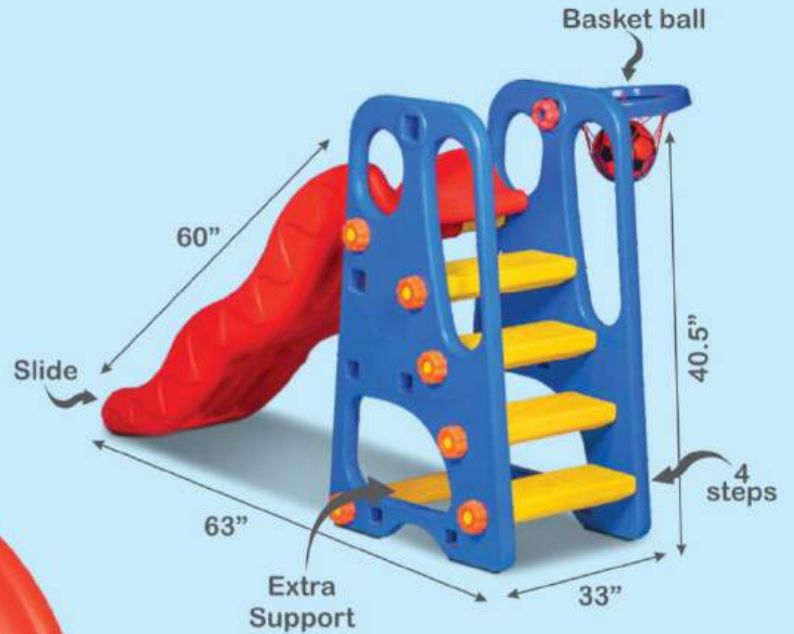

Slides & Combos

Royal Wavy Slide

Product Description

Item No. : NEF-993
Material : Plastic
Item Size : L 63 x B 33 x H 40.5 inch
Remark :

RATE 7199/-