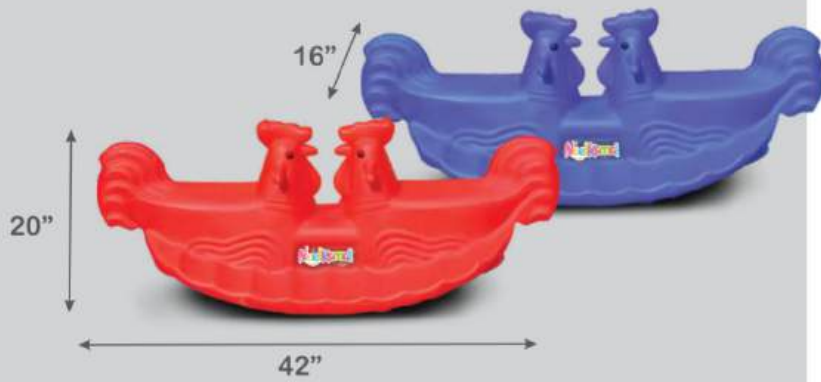

Rocker & Rider